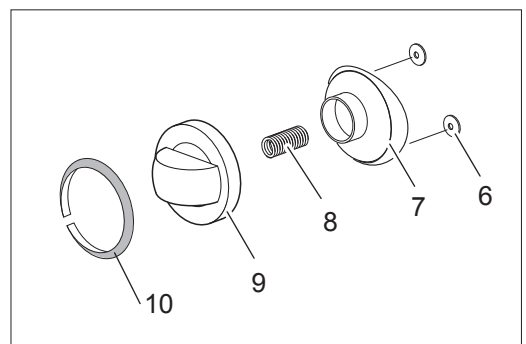

Listino componenti per pagina 1

1	184981	GRIGLIA CAMINO GRILLE POUR CHEMINÉE KAMINROST CHIMNEY GRILL	
2	185746	GRIGLIA PLACCA IN GHISA SINGOLA GRILLE EN FONTE 1 BRULEUR BRENNERROST GUSSEISEN 1 BRENNER SINGLE CAST IRON GRID	
3	186468	GRIGLIA PLACCA IN FILO DOPPIA GRILLE INOX POUR 2 BRULEURS BRENNERROST STAHL 2 BRENNER STAINLESS STEEL GRID FOR 2 BURNERS	
4	163603	GIUNZIONE FISSAGGIO PIANO FIXATURE DE PLAN TOPVERBINDUNG TOP CONNECTION	
5	188309	CRUSCOTTO PANNEAU DE CONTROLE FRONT BLENDE CONTROL PANEL	
9	186337 <i><u>Recommended spare parts</u></i>	CORPO MANOPOLA FUOCHI APERTI POIGNEE BRULEUR KNEBEL BRENNER BURNER KNOB	
10	171520 <i><u>Recommended spare parts</u></i>	ANELLO MANOPOLA FUOCHI APERTI RING POIGNEE KLEBERING KNEBEL BRENNER KNOB RING	
11	RTC700274	GRIGLIA PLACCA IN GHISA SINGOLA GRILLE EN FONTE 1 BRULEUR EINER GUSSEISEIN-BRENNERROST SINGLE CAST IRON GRID	