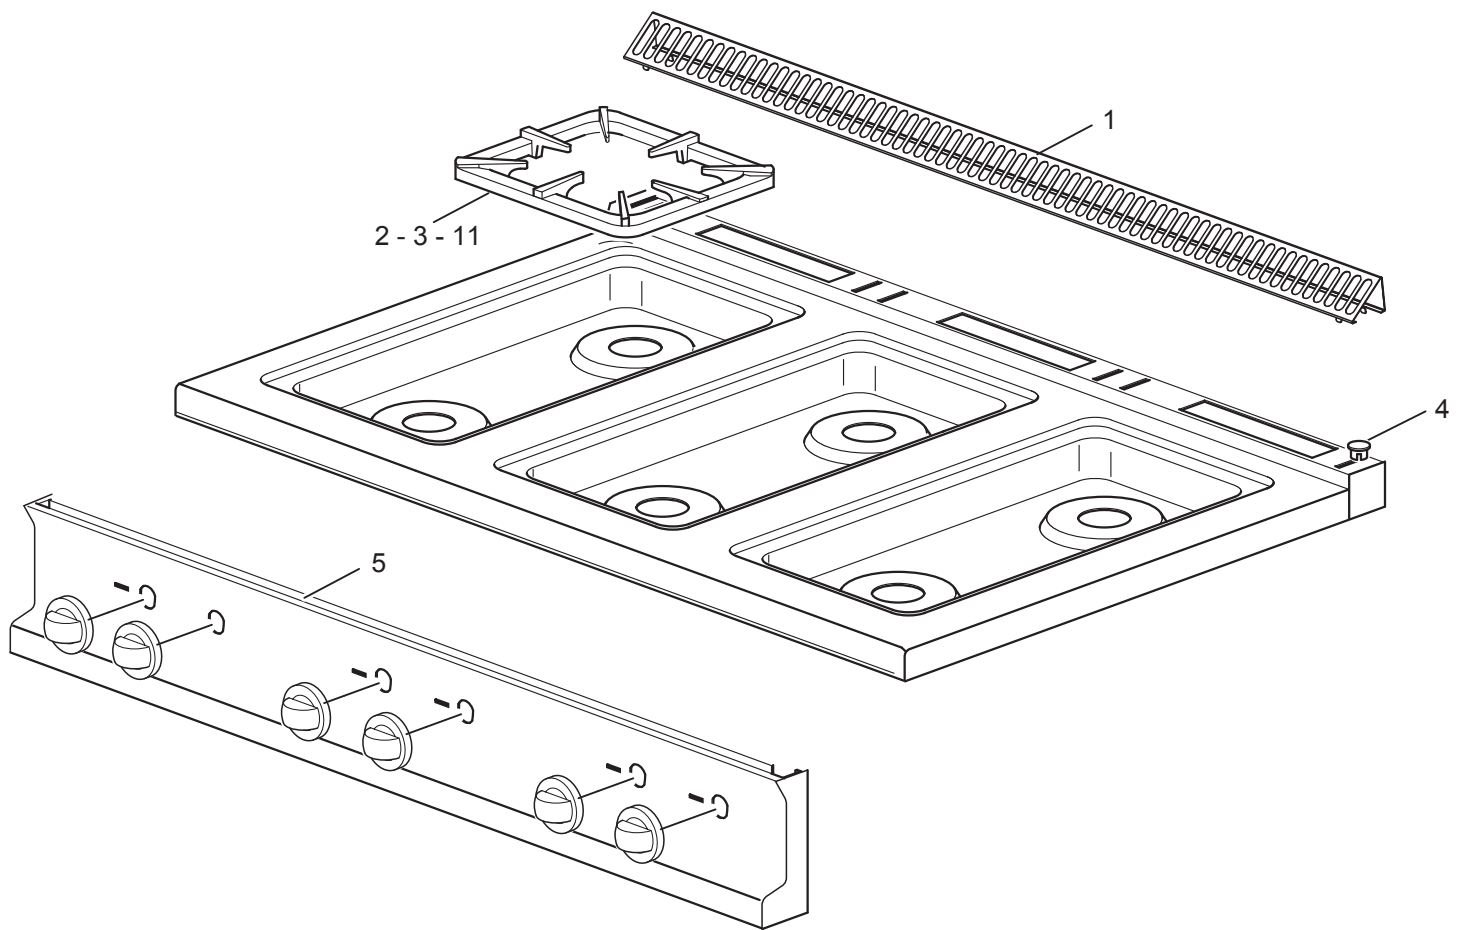

Listino componenti per pagina 1

1	184981	GRIGLIA CAMINO GRILLE POUR CHEMINÉE KAMINROST CHIMNEY GRILL	
2	185746	GRIGLIA PLACCA IN GHISA SINGOLA GRILLE EN FONTE 1 BRULEUR BRENNERROST GUSSEISEN 1 BRENNER SINGLE CAST IRON GRID	
3	186468	GRIGLIA PLACCA IN FILO DOPPIA GRILLE INOX POUR 2 BRULEURS BRENNERROST STAHL 2 BRENNER STAINLESS STEEL GRID FOR 2 BURNERS	
4	163603	GIUNZIONE FISSAGGIO PIANO FIXATURE DE PLAN TOPVERBINDUNG TOP CONNECTION	
5	188309	CRUSCOTTO PANNEAU DE CONTROLE FRONT BLENDE CONTROL PANEL	
9	186337 <i><u>Recommended spare parts</u></i>	CORPO MANOPOLA FUOCHI APERTI POIGNEE BRULEUR KNEBEL BRENNER BURNER KNOB	
10	171520 <i><u>Recommended spare parts</u></i>	ANELLO MANOPOLA FUOCHI APERTI RING POIGNEE KLEBERING KNEBEL BRENNER KNOB RING	
11	RTC700274	GRIGLIA PLACCA IN GHISA SINGOLA GRILLE EN FONTE 1 BRULEUR EINER GUSSEISEIN-BRENNERROST SINGLE CAST IRON GRID	