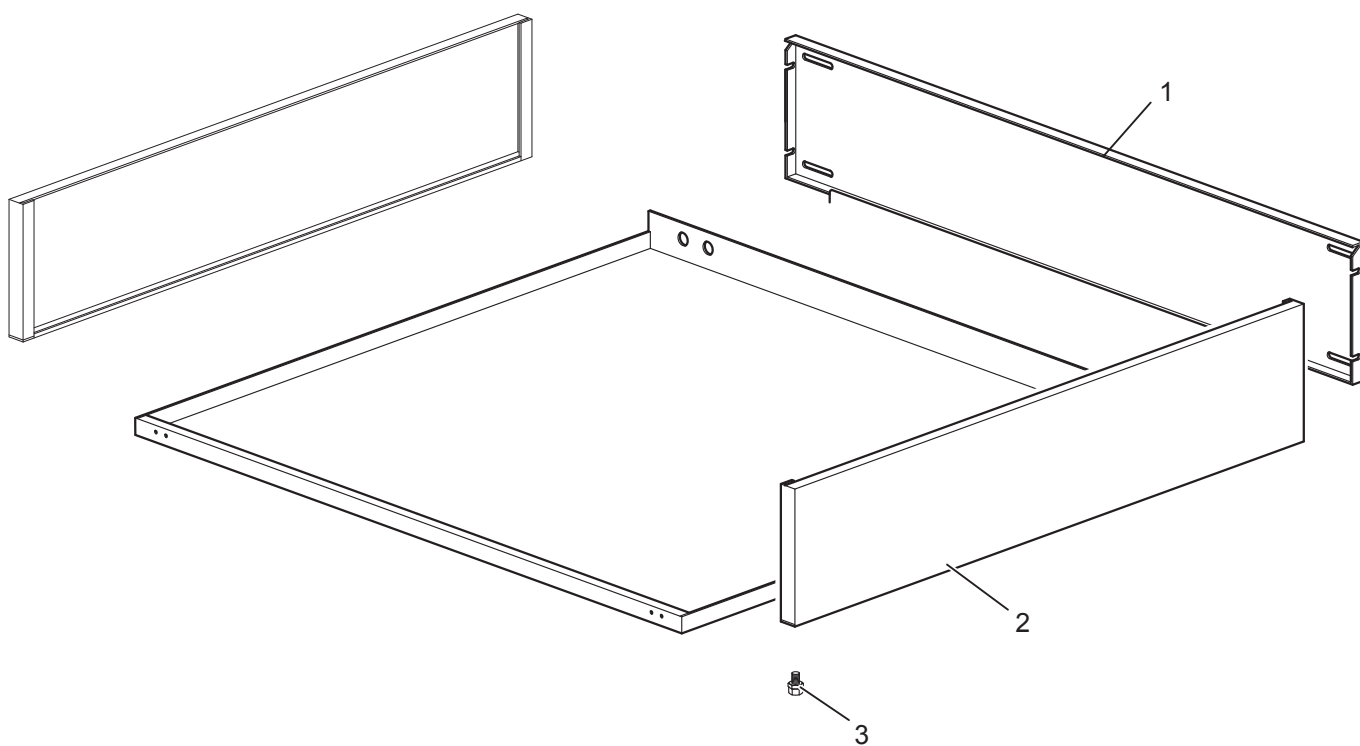

Listino componenti per pagina 1

1	184981	GRIGLIA CAMINO GRILLE POUR CHEMINÉE KAMINROST CHIMNEY GRILL	
2	185746	GRIGLIA PLACCA IN GHISA SINGOLA GRILLE EN FONTE 1 BRULEUR BRENNERROST GUSSEISEN 1 BRENNER SINGLE CAST IRON GRID	
3	186468	GRIGLIA PLACCA IN FILO DOPPIA GRILLE INOX POUR 2 BRULEURS BRENNERROST STAHL 2 BRENNER STAINLESS STEEL GRID FOR 2 BURNERS	
4	163603	GIUNZIONE FISSAGGIO PIANO FIXATURE DE PLAN TOPVERBINDUNG TOP CONNECTION	
5	188309	CRUSCOTTO PANNEAU DE CONTROLE FRONT BLENDE CONTROL PANEL	
9	186337 <i><u>Recommended spare parts</u></i>	CORPO MANOPOLA FUOCHI APERTI POIGNEE BRULEUR KNEBEL BRENNER BURNER KNOB	
10	171520 <i><u>Recommended spare parts</u></i>	ANELLO MANOPOLA FUOCHI APERTI RING POIGNEE KLEBERING KNEBEL BRENNER KNOB RING	
11	RTC700274	GRIGLIA PLACCA IN GHISA SINGOLA GRILLE EN FONTE 1 BRULEUR EINER GUSSEISEIN-BRENNERROST SINGLE CAST IRON GRID	